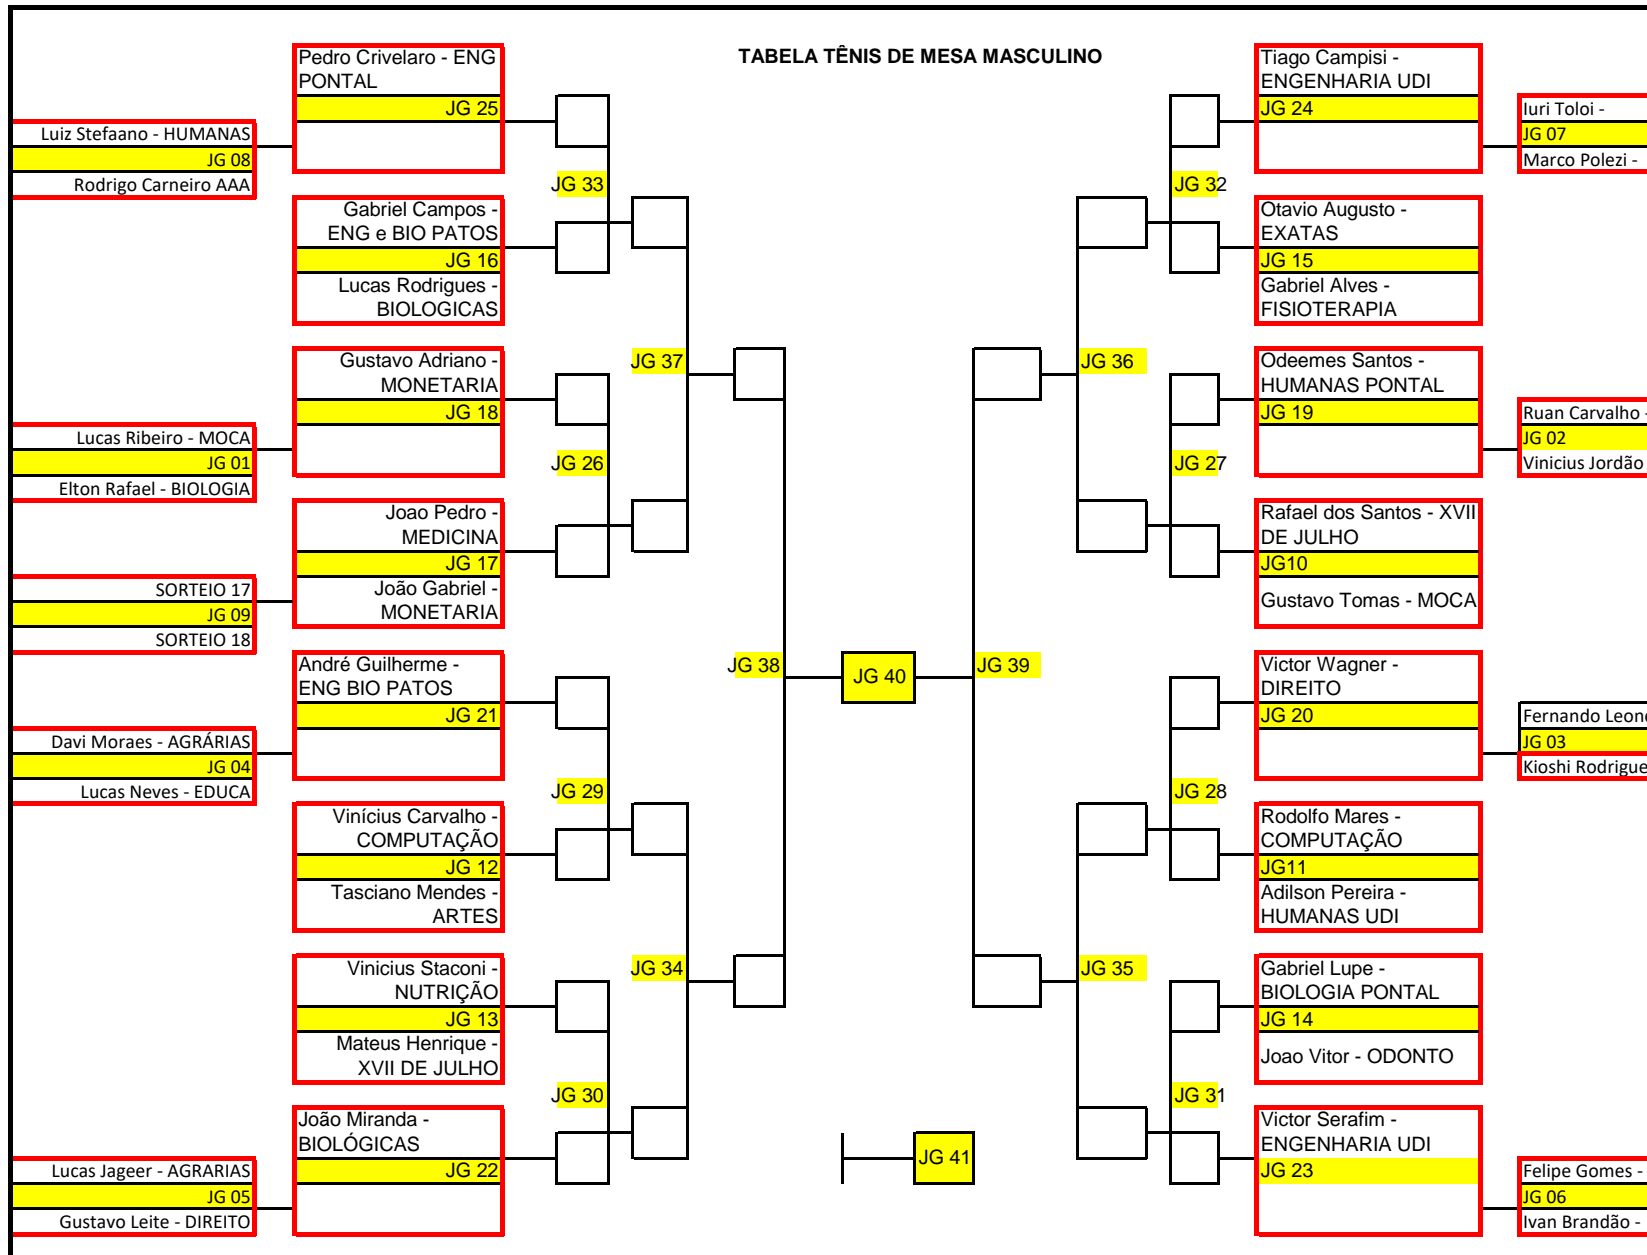

ANEXO 06 - OLIMPÍADA UNIVERSITÁRIA UFU 2018
CHAVEAMENTO - TÊNIS DE MESA MASCULINO

TABELA TÊNIS DE MESA MASCULINO

**ANEXO 06 - OLIMPÍADA UNIVERSITÁRIA UFU 2018
PROGRAMAÇÃO DE JOGOS - TÊNIS DE MESA MASCULINO**

PROGRAMAÇÃO DE JOGOS OLIMPIADA UFU 2018 - TÊNIS DE MESA MASCULINO 29/09/2018

JG	JOGOS FASE 1 - TÊNIS DE MESA MASCULINO			DATA	HORÁRIO
1	Lucas Ribeiro - MOCA		Elton Rafael - BIOLOGIA PONTAL	29/set	13:30
2	Ruan Carvalho - HUMANAS UDI		Vinicius Jordão - EDUCA	29/set	00:00
3	Fernando Leonel - ARTES		Kioshi Rodrigues - MEDICINA	29/set	00:00
4	Davi Moraes - AGRÁRIAS		Lucas Neves - EDUCA	29/set	00:00
5	Lucas Jageer - AGRARIAS		Gustavo Leite - DIREITO	29/set	00:00
6	Felipe Gomes - NUTRIÇÃO		Ivan Brandão - PSICOLOGIA	29/set	00:00
7	Iuri Toloí - FISIOTERAPIA		Marco Polezi - PSICOLOGIA	29/set	00:00
8	Luiz Stefaano - HUMANAS PONTAL		Rodrigo Carneiro AAA EXATAS	29/set	00:00
9					
JG	JOGOS FASE PRÉ OITAVAS - TÊNIS DE MESA MASCULINO			DATA	HORÁRIO
10	Rafael dos Santos - XVII DE JULHO		Gustavo Tomas - MOCA	29/set	00:00
11	Rodolfo Mares - COMPUTAÇÃO		Adilson Pereira - HUMANAS UDI	29/set	00:00
12	Vinicius Carvalho - COMPUTAÇÃO		Tasciano Mendes - ARTES	29/set	00:00
13	Vinicius Staconi - NUTRIÇÃO		Mateus Henrique - XVII DE JULHO	29/set	00:00
14	Gabriel Lupe - BIOLOGIA PONTAL		Joao Vitor - ODONTO	29/set	00:00
15	Otavio Augusto - EXATAS		Gabriel Alves - FISIOTERAPIA	29/set	00:00
16	Gabriel Campos - ENG e BIO PATOS		Lucas Rodrigues - BIOLÓGICAS	29/set	00:00
17	Joao Pedro - MEDICINA		João Gabriel - MONETARIA	29/set	00:00
18	Gustavo Adriano - MONETARIA		VENC JG 01	29/set	00:00
19	Odeemes Santos - HUMANAS PONTAL		VENC JG 02	29/set	00:00
20	Victor Wagner - DIREITO		VENC JG 03	29/set	00:00
21	André Guilherme - ENG BIO PATOS		VENC JG 04	29/set	00:00
22	João Miranda - BIOLÓGICAS		VENC JG 05	29/set	00:00
23	Victor Serafim - ENGENHARIA UDI		VENC JG 06	29/set	00:00
24	Tiago Campisi - ENGENHARIA UDI		VENC JG 07	29/set	00:00
25	Pedro Crivelaro - ENG PONTAL		VENC JG 08	29/set	00:00
JG	JOGOS FASE OITAVAS - TÊNIS DE MESA MASCULINO			DATA	HORÁRIO
26	VENC JG 18		VENC JG 17	29/set	00:00
27	VENC JG 19		VENC JG 10	29/set	00:00
28	VENC JG 20		VENC JG 11	29/set	00:00
29	VENC JG 21		VENC JG 12	29/set	00:00
30	VENC JG 13		VENC JG 22	29/set	00:00
31	VENC JG 14		VENC JG 23	29/set	00:00
32	VENC JG 24		VENC JG 15	29/set	00:00
33	VENC JG 25		VENC JG 16	29/set	00:00
JG	JOGOS FASE QUARTAS - TÊNIS DE MESA MASCULINO			DATA	HORÁRIO
34	VENC JG 29		VENC JG 30	29/set	00:00
35	VENC JG 28		VENC JG 31	29/set	00:00
36	VENC JG 32		VENC JG 27	29/set	00:00
37	VENC JG 33		VENC JG 26	29/set	00:00
JG	JOGOS FASE SEMI FINAL - TÊNIS DE MESA MASCULINO			DATA	HORÁRIO
38	VENC JG 37		VENC JG 34	29/set	00:00
39	VENC JG 36		VENC JG 35	29/set	00:00
JG	JOGOS FINAIS - 3º LUGA E FINAL TÊNIS DE MESA MASCULINO			DATA	HORÁRIO
40	PERD JG 38		PERD JG 39	29/set	00:00
41	VENC JG 38		VENC JG 39	29/set	00:00