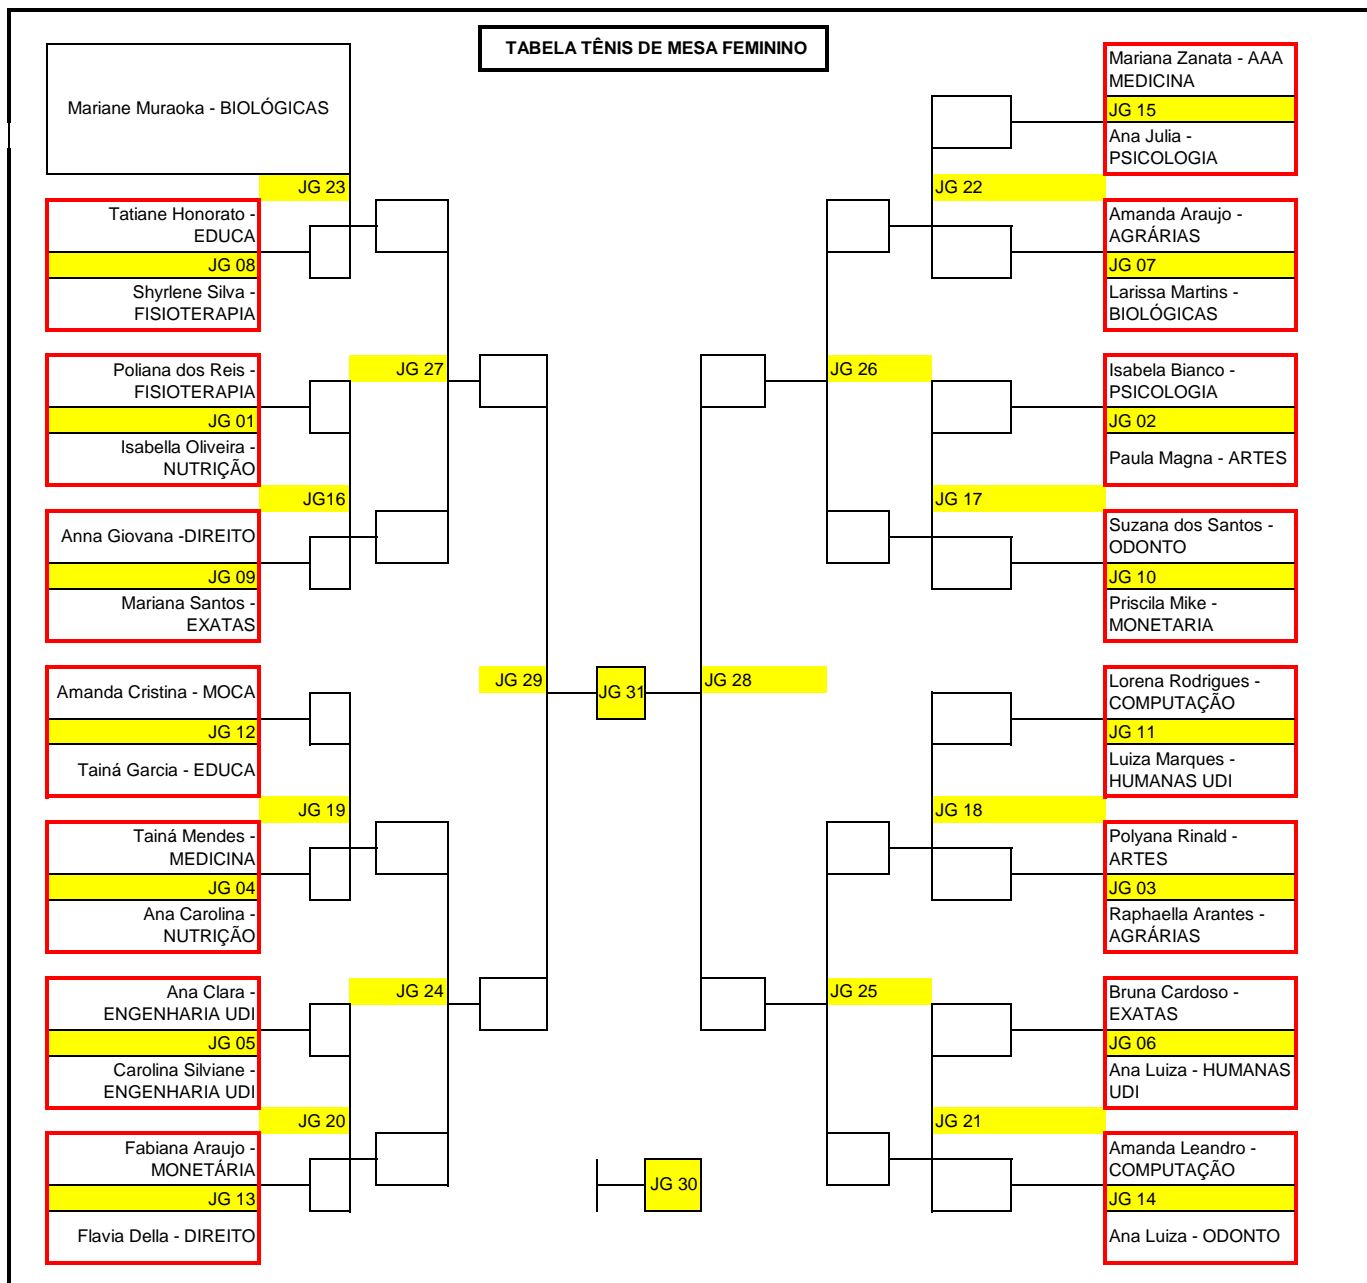

ANEXO 06 - OLIMPÍADA UNIVERSITÁRIA UFU 2018
LISTA DE INSCRITOS - TÊNIS DE MESA FEMININO

	ATLÉTICA	NOME COMPLETO
1	AGRÁRIAS	Amanda Araujo de Assis
2		Raphaella Arantes Pereira
3	BIOLOGICAS	Mariane Yumiko Muraoka (1º)
4		Larissa Martins Alves
5	COMPUTAÇÃO	Amanda leandro Sores
6		Lorena Rodrigues De Moraes Silva
7	ARTES	Polyana Rinaldi Daniel
8		Paula Magna Rezende Pereira
9	DIREITO	Flávia Della Libera Vieira
10		Ana Geovanna Araujo Botelho
11	EDUCA	Thainá Garcia Gonçalves
12		Tatiane Honorato Camilo
13	ENGENHARIA UDI	Ana Clara Oliveira Mendonça
14		CAROLINA SILVIANE MORAIS LIMA
15	EXATAS	Mariana Santos Duarte
16		Bruna Cardoso
17	FISIOTERAPIA	Poliana dos Reis Gonçalves de Oliveira
18		Shyrlene Silva Santiago
19	HUMANAS UDI	Ana Luiza Figueiredo de Assis
20		Luísa Marques Silva Rodrigues
21	MEDICINA	Mariana Guimarães Gomes Zanata (3º)
22		Tainá Mendes Bertolin
23	ODONTO	Suzanna dos Santos Silva
24		Ana Luiza Bitela Fumagali
25	MOCA	Amanda Cristina Nunes Sousa
26	MONETÁRIA	Priscila Miki Cortez Toma
27		Fabiana Araújo Kamada
28	PSICOLOGIA	Ana Júlia Bastos Batista
29		Isabela Bianco Rodrigues
30	NUTRIÇÃO	Isabella Oliveira Araújo
31		Ana Carolina Faleiro Cunha

**ANEXO 06 - OLIMPÍADA UNIVERSITÁRIA UFU 2018
CHAVEAMENTO - TÊNIS DE MESA FEMININO**

TABELA TÊNIS DE MESA FEMININO

**ANEXO 06 - OLIMPÍADA UNIVERSITÁRIA UFU 2018
PROGRAMAÇÃO DE JOGOS - TÊNIS DE MESA FEMININO**